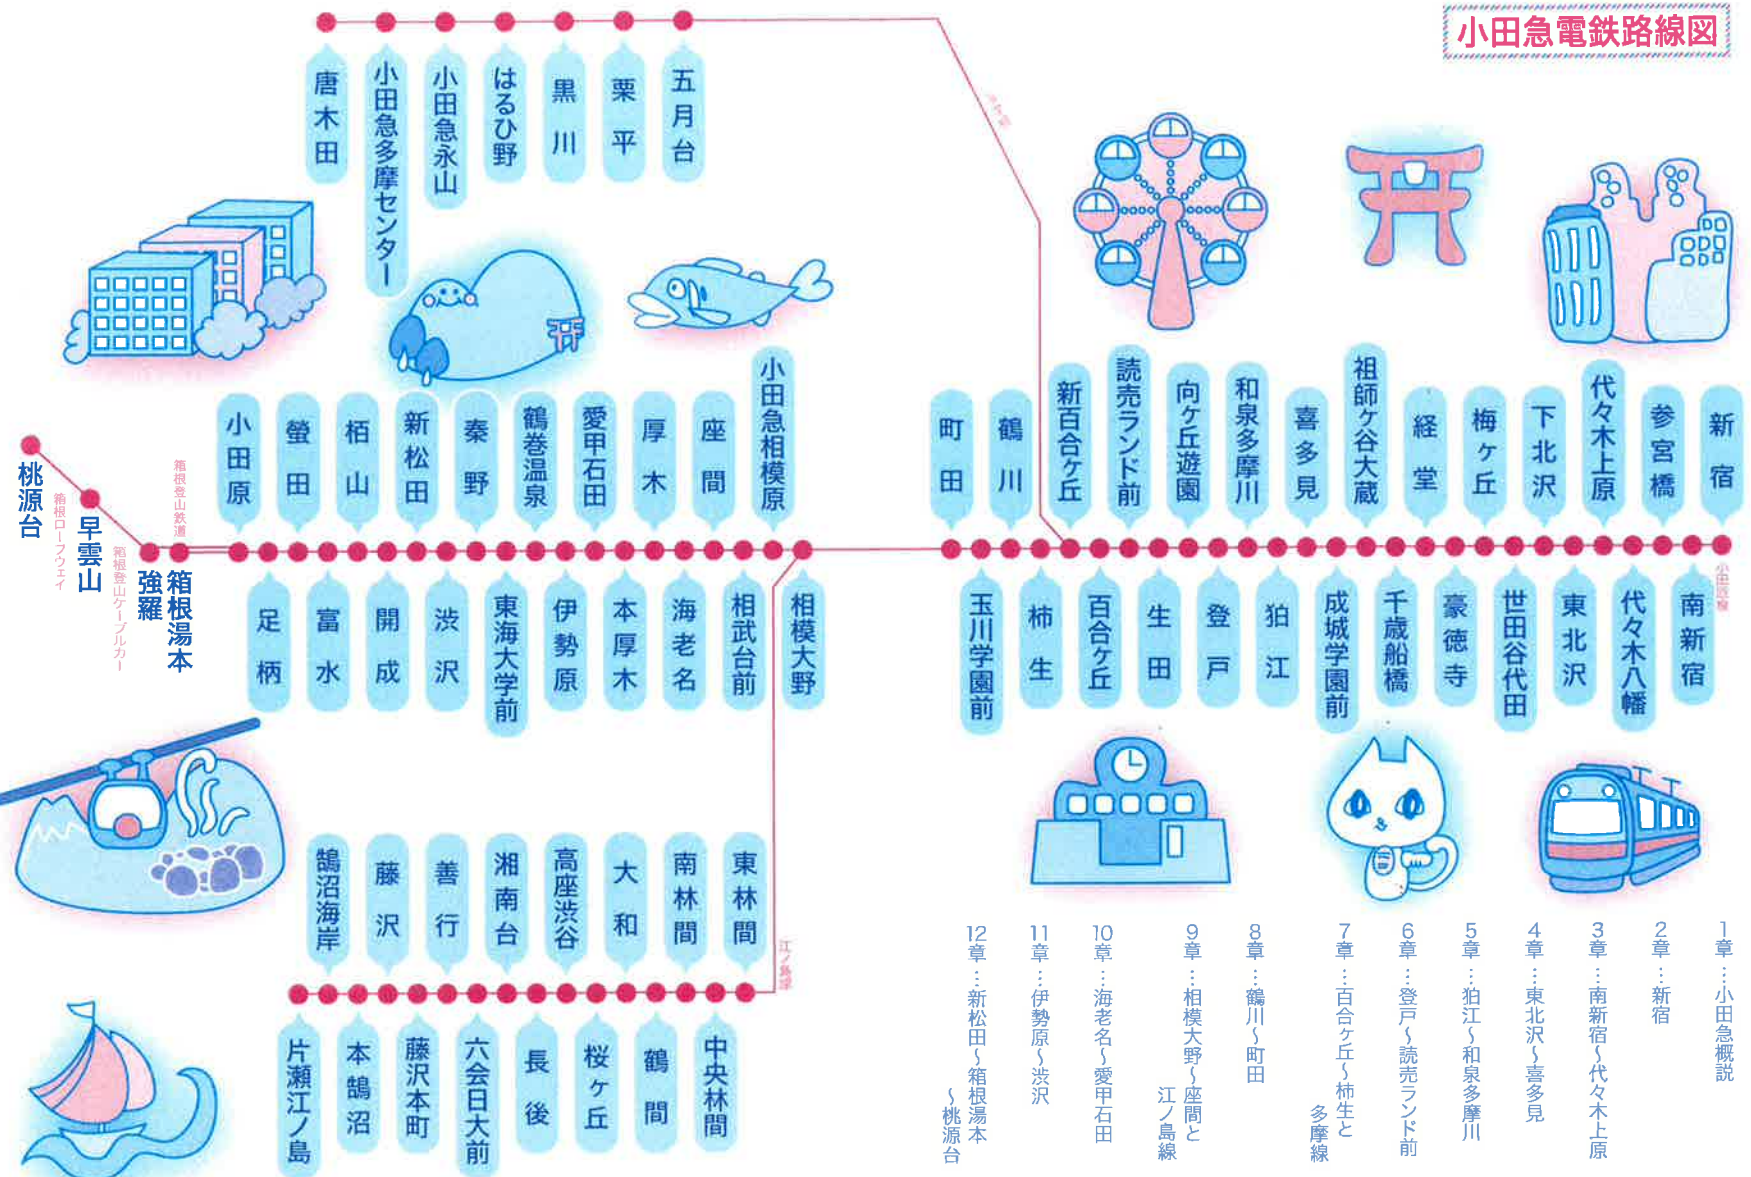

# 小田急電鉄路線図

- 1章：小田急概説
- 2章：新宿
- 3章：南新宿～代々木上原
- 4章：東北沢～喜多見
- 5章：狛江～和泉多摩川
- 6章：登戸～読売ランド前
- 7章：百合ヶ丘～柿生と多摩線
- 8章：鶴川～町田
- 9章：相模大野～座間と江ノ島線
- 10章：海老名～愛甲石田
- 11章：伊勢原～渋沢
- 12章：新松田～箱根湯本と桃源台